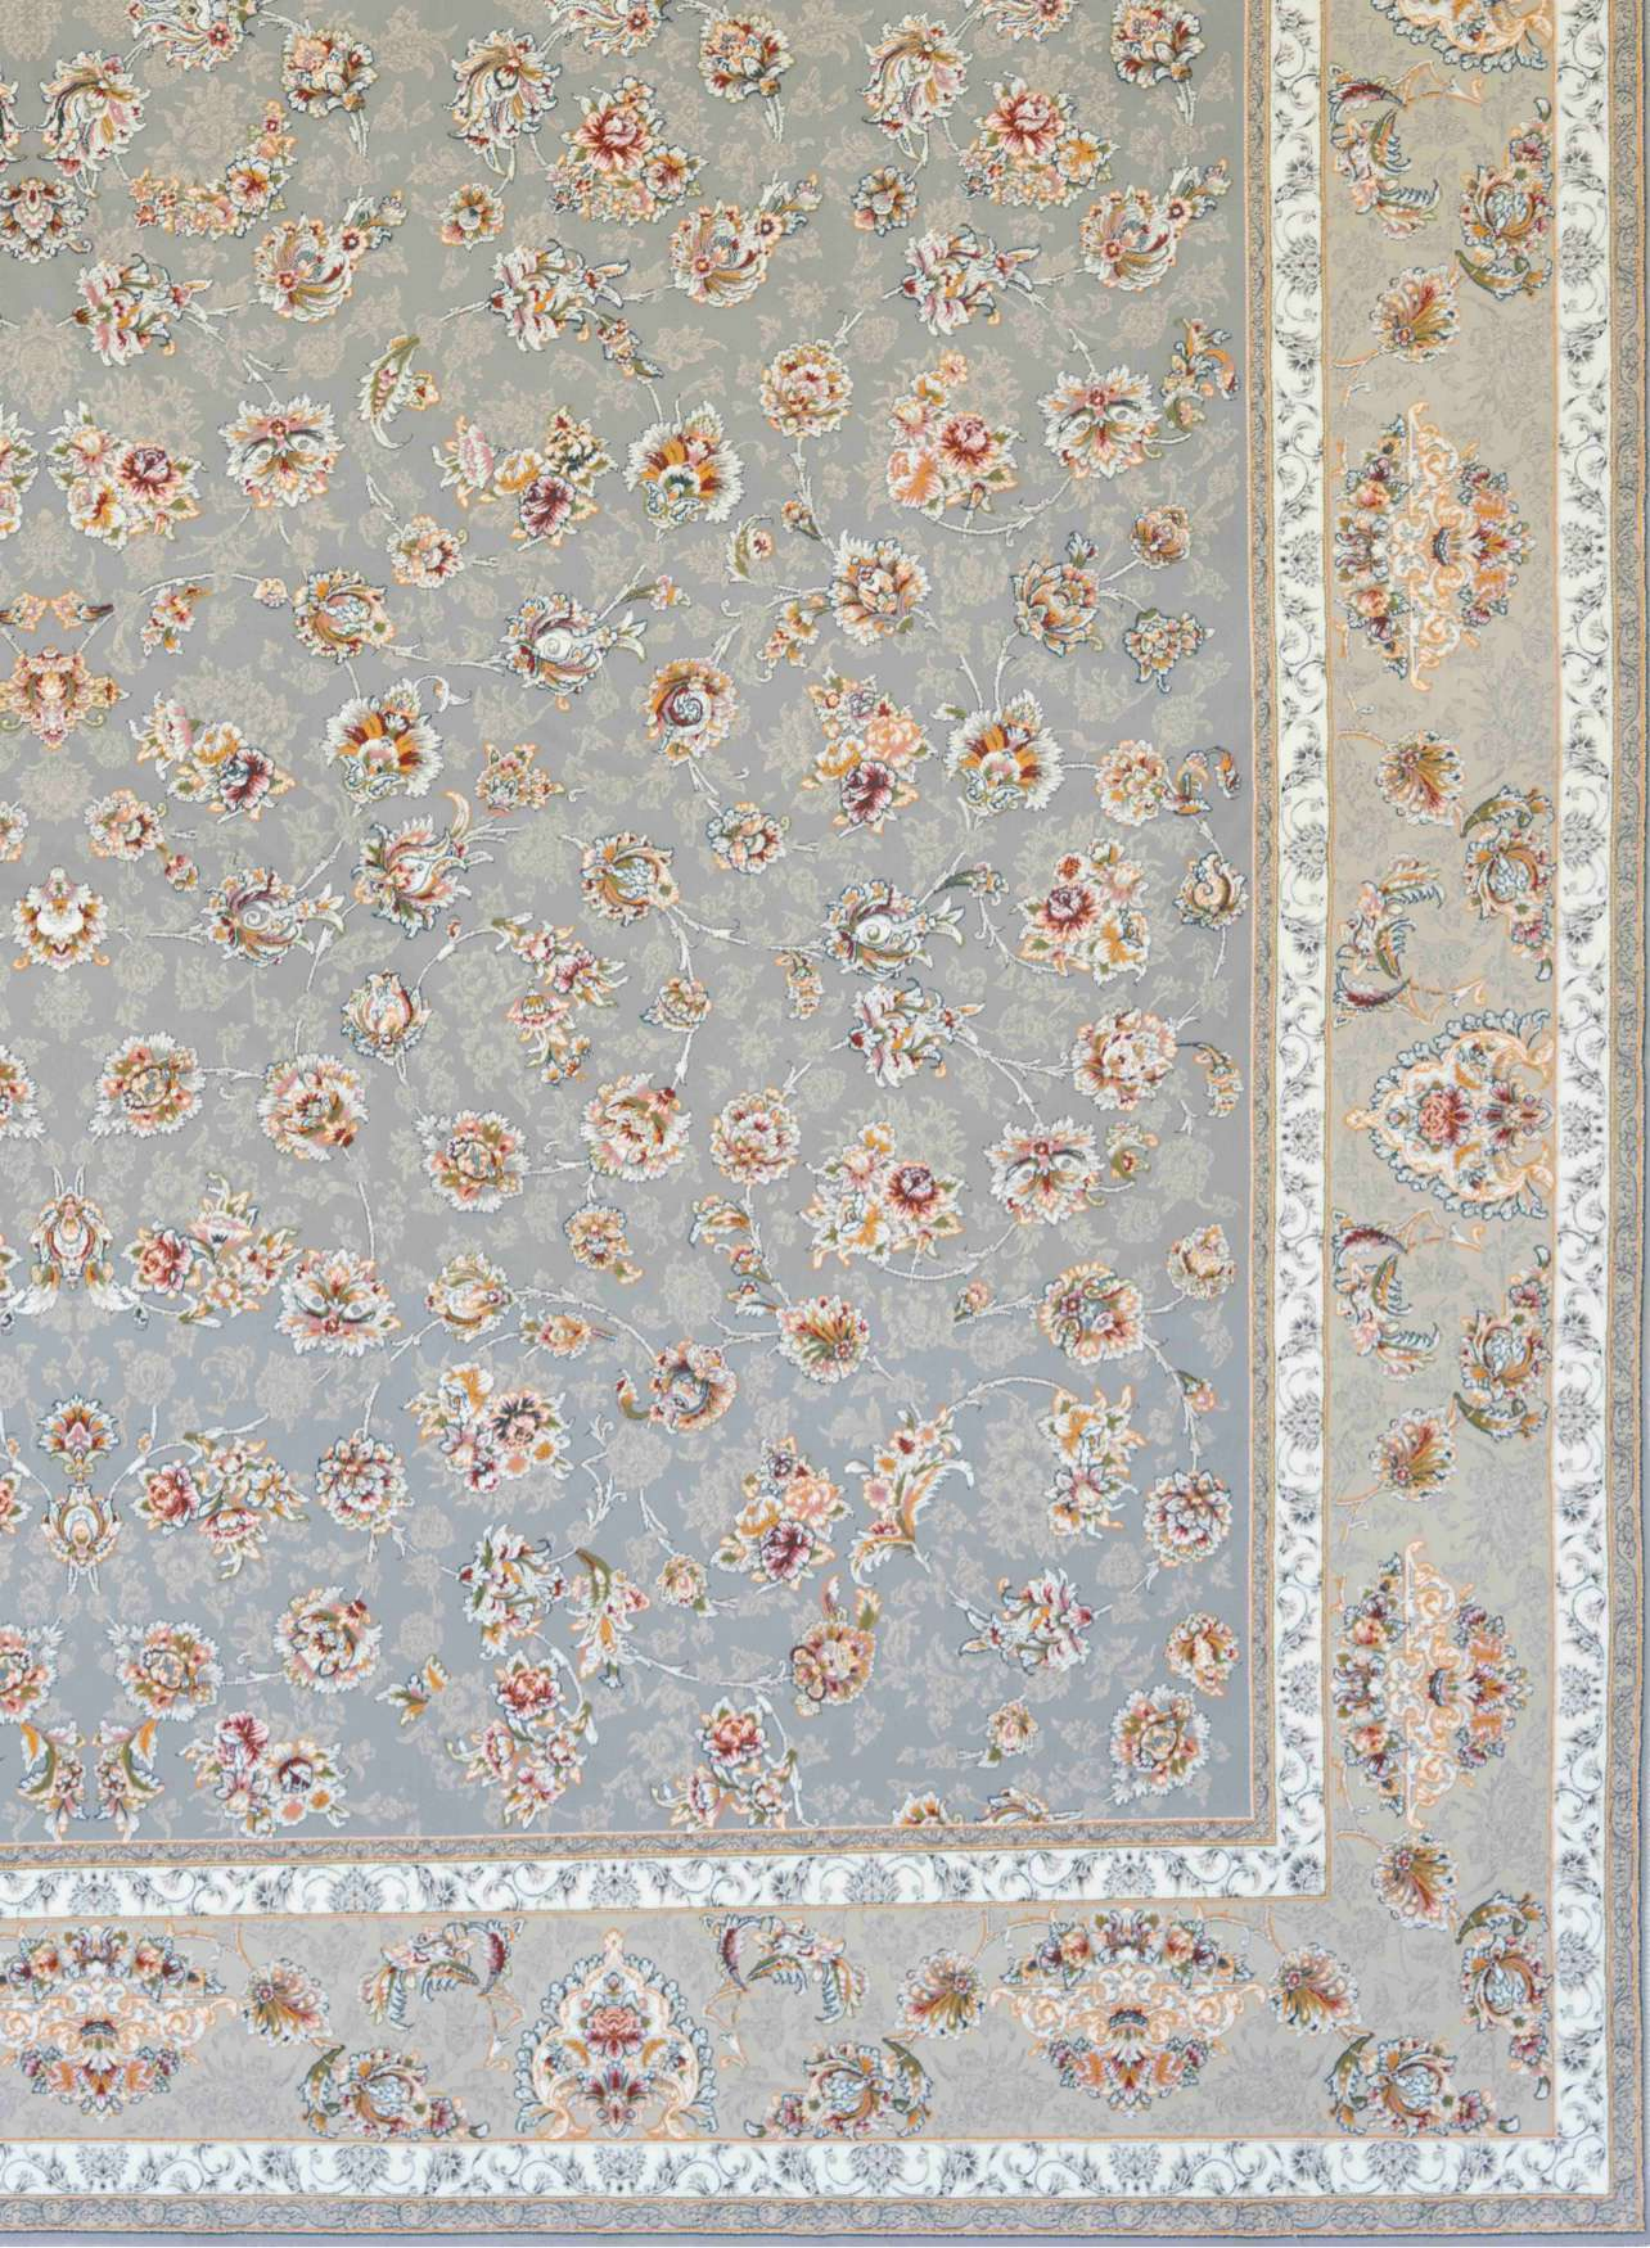

# KAREN

COLLECTION

طرح آنا طوسی

REEDS 1200 / PICKS 3600